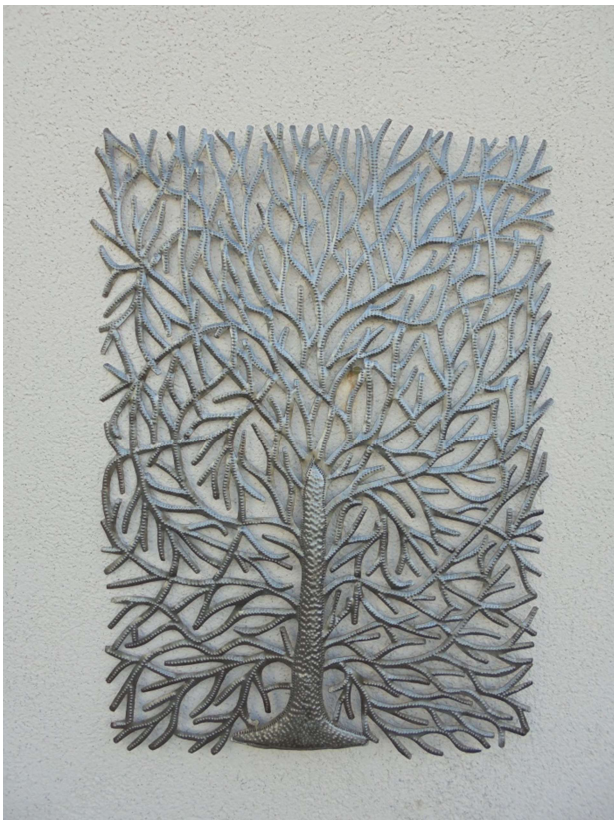

Titre paysanne à l'oiseau. Dimension : 45/19 cm
Auteur : Louvile Rabon Prix : 30 €

Titre : Grand arbre nu. Dimension : 50/50 cm
Auteur : D. Lidanès Prix : 80 €

Titre : grand arbre fleurs oiseaux . Dimension : 54/53 cm
Auteur : Louiceus Prix : 80 €

Titre : grand arbre rectangle . Dimension : 50/37 cm
Auteur : Louiceus Prix : 80 €

Titre : grand arbre double . Dimension : 54/54 cm
Auteur : Louiceus Prix : 80 €