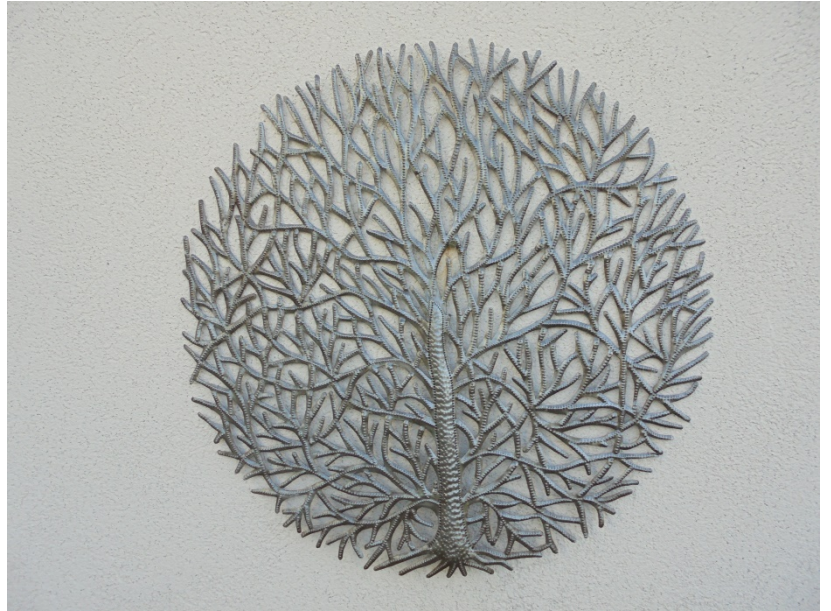

Titre paysanne à l'oiseau. Dimension : 45/19 cm
Auteur : Louvile Rabon Prix : 30 €

Titre : Grand arbre nu. Dimension : 50/50 cm
Auteur : D. Lidanès Prix : 80 €

Titre : grand arbre fleurs oiseaux . Dimension : 54/53 cm
Auteur : Louiceus Prix : 80 €

Titre : grand arbre rectangle . Dimension : 50/37 cm
Auteur : Louiceus Prix : 80 €

Titre : grand arbre double . Dimension : 54/54 cm
Auteur : Louiceus Prix : 80 €